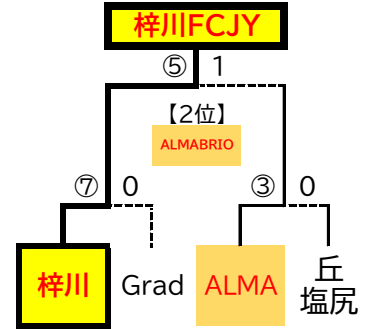

3日目 ラウンド12 代表決定戦 6/13(土)

<会場:旭町中>
【ブロック1位(県大会へ)】

<信州GFかりがね>
【ブロック1位(県大会へ)】

<会場:松本市サッカー場>
【ブロック1位(県大会へ)】

順	対戦				
①	Norte	④ 2 2	vs	④ 0 0	EYL
②	国際	① 1 1	vs	① 0 1	豊科南
		④ PK		3	
③	Norte	⑤ 1 4	vs	⑤ 0 0	国際

順	対戦				
①	上松南木曾	⑭ 4 10	vs	⑭ 0 0	鎌田
②	Cent	⑦ 2 5	vs	⑦ 0 2	穂高西
③	上松南木曾	⑦ 3 4	vs	⑦ 0 0	Cent

順	対戦				
①	梓川	⑦ 3 4	vs	⑦ 0 0	Grad
②	ALMA	③ 2 1	vs	③ 0 0	丘塩尻
③	梓川	⑤ 2 3	vs	⑤ 0 1	ALMA

4日目 1~3位決定戦・第4代表決定戦 6/20(土)

<会場:旭町中>

<会場:松本市サッカー場>

FC松本Norte United

上松中・南木曾中合同

梓川FCJY

松本国際中

順	TEAM	勝点	得点	失点	差
①					
②					
③					

順	TEAM	勝点	得点	失点	差
④					
⑤					
⑥					

県大会推薦順位	
第1位	
第2位	
第3位	
第4位	