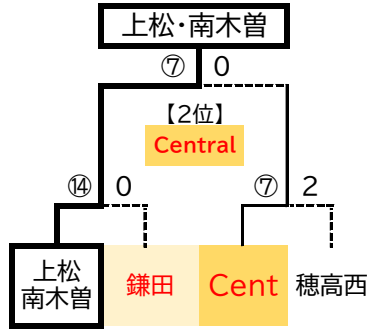

3日目 ラウンド12 代表決定戦 6/13(土)

<会場:旭町中>
【ブロック1位(県大会へ)】

<信州GFかりがね>
【ブロック1位(県大会へ)】

<会場:松本市サッカー場>
【ブロック1位(県大会へ)】

順	対戦				
①	Norte	④ 2 2	vs	④ 0 0	EYL
②	国際	① 1 1	vs	① 0 1	豊科南
		④ PK		3	
③	Norte	⑤ 1 4	vs	⑤ 0 0	国際

順	対戦				
①	上松南木曾	⑭ 4 10	vs	⑭ 0 0	鎌田
②	Cent	⑦ 2 5	vs	⑦ 0 2	穂高西
③	上松南木曾	⑦ 3 4	vs	⑦ 0 0	Cent

順	対戦				
①	梓川	⑦ 3 4	vs	⑦ 0 0	Grad
②	ALMA	③ 2 1	vs	③ 0 0	丘塩尻
③	梓川	⑤ 2 3	vs	⑤ 0 1	ALMA

4日目 1~3位決定戦・第4代表決定戦 6/20(土)

<会場:旭町中>

<会場:松本市サッカー場>

FC松本Norte United

上松中・南木曾中合同

梓川FCJY

松本国際中

順	TEAM	勝点	得点	失点	差
①					
②					
③					

順	TEAM	勝点	得点	失点	差
④					
⑤					
⑥					

県大会推薦順位	
第1位	
第2位	
第3位	
第4位	