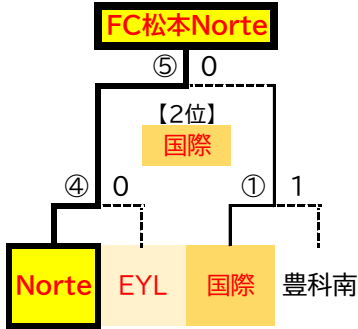

3日目 ラウンド12 代表決定戦 6/13(土)

<会場:旭町中>
【ブロック1位(県大会へ)】

<信州GFかりがね>
【ブロック1位(県大会へ)】

<会場:松本市サッカー場>
【ブロック1位(県大会へ)】

順	対戦				
①	Norte	④ 2 2	vs	④ 0 0	EYL
②	国際	① 1 1	vs	① 0 1	豊科南
		④ PK		3	
③	Norte	⑤ 1 4	vs	⑤ 0 0	国際

順	対戦				
①	上松南木曾	⑭ 4 10	vs	⑭ 0 0	鎌田
②	Cent	⑦ 2 5	vs	⑦ 0 2	穂高西
③	上松南木曾	⑦ 3 4	vs	⑦ 0 0	Cent

順	対戦				
①	梓川	⑦ 3 4	vs	⑦ 0 0	Grad
②	ALMA	③ 2 1	vs	③ 0 0	丘塩尻
③	梓川	⑤ 2 3	vs	⑤ 0 1	ALMA

4日目 1~3位決定戦・第4代表決定戦 6/20(土)

<会場:旭町中>

<会場:松本市サッカー場>

FC松本Norte United

上松中・南木曾中合同

梓川FCJY

松本国際中

順	TEAM	勝点	得点	失点	差
①					
②					
③					

順	TEAM	勝点	得点	失点	差
④					
⑤					
⑥					

県大会推薦順位	
第1位	
第2位	
第3位	
第4位	