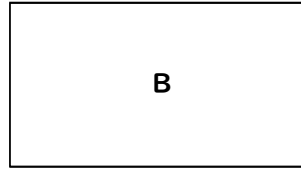

1日目

①	9:00	穂高西	-	西部・広陵
②	10:45	Norte	-	丘・塩尻

2日目

③	9:00	Norte	-	穂高西
④	10:45	丘・塩尻	-	西部・広陵
⑤	13:00	丘・塩尻	-	穂高西
⑥	14:45	Norte	-	西部・広陵

会場:塩尻西部中

上松・南木曾

Gradia

B