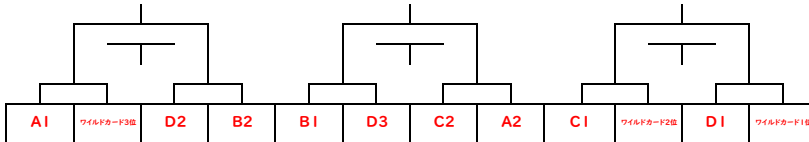

3日目 ラウンド12 代表決定

3日目(6月13日)

1回戦負け ⇒ 敗退
2回戦勝ち ⇒ 中信代表
2回戦負け ⇒ 第4代表決定戦へ

4日目 順位決定戦・第4代表決定戦

4日目(6月20日)

会場
松本市サッカー場

会場
旭町中学校

会場:松本市サッカー場 運営責任者:

時間	対戦	R	A1	A2	4th	専門委員
① 9:00~	VS					
② 12:00~	VS					
③ 15:00~	VS					

会場:旭町中学校 運営責任者:

時間	対戦	R	A1	A2	4th	専門委員
① 9:00~	VS					
② 12:00~	VS					
③ 15:00~	VS